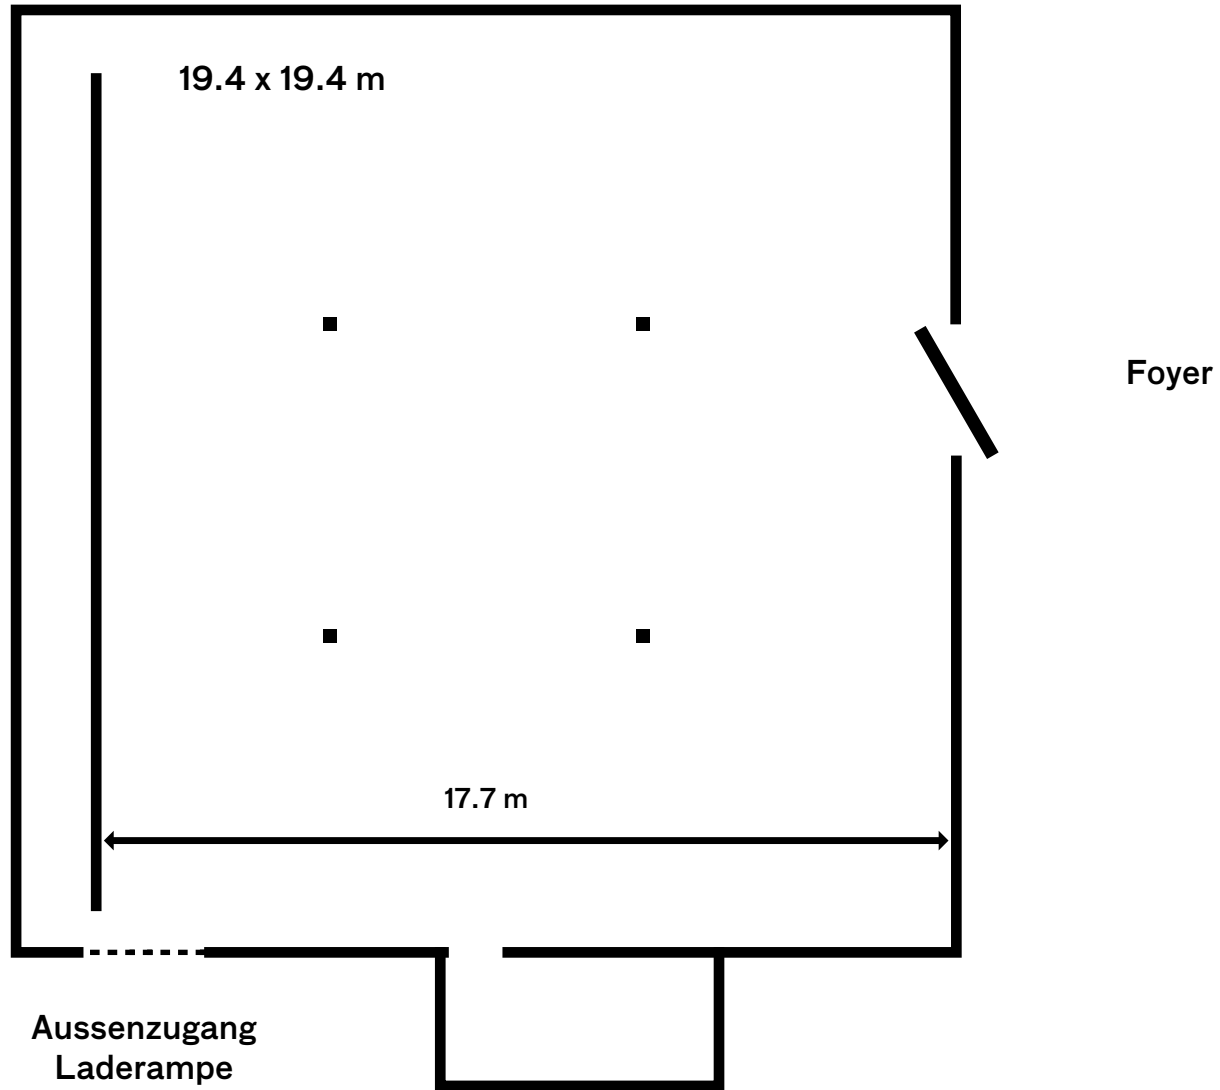

SHEDHALLE

Kapazität:
max 200 Stehplätze

Stand 1.12.23